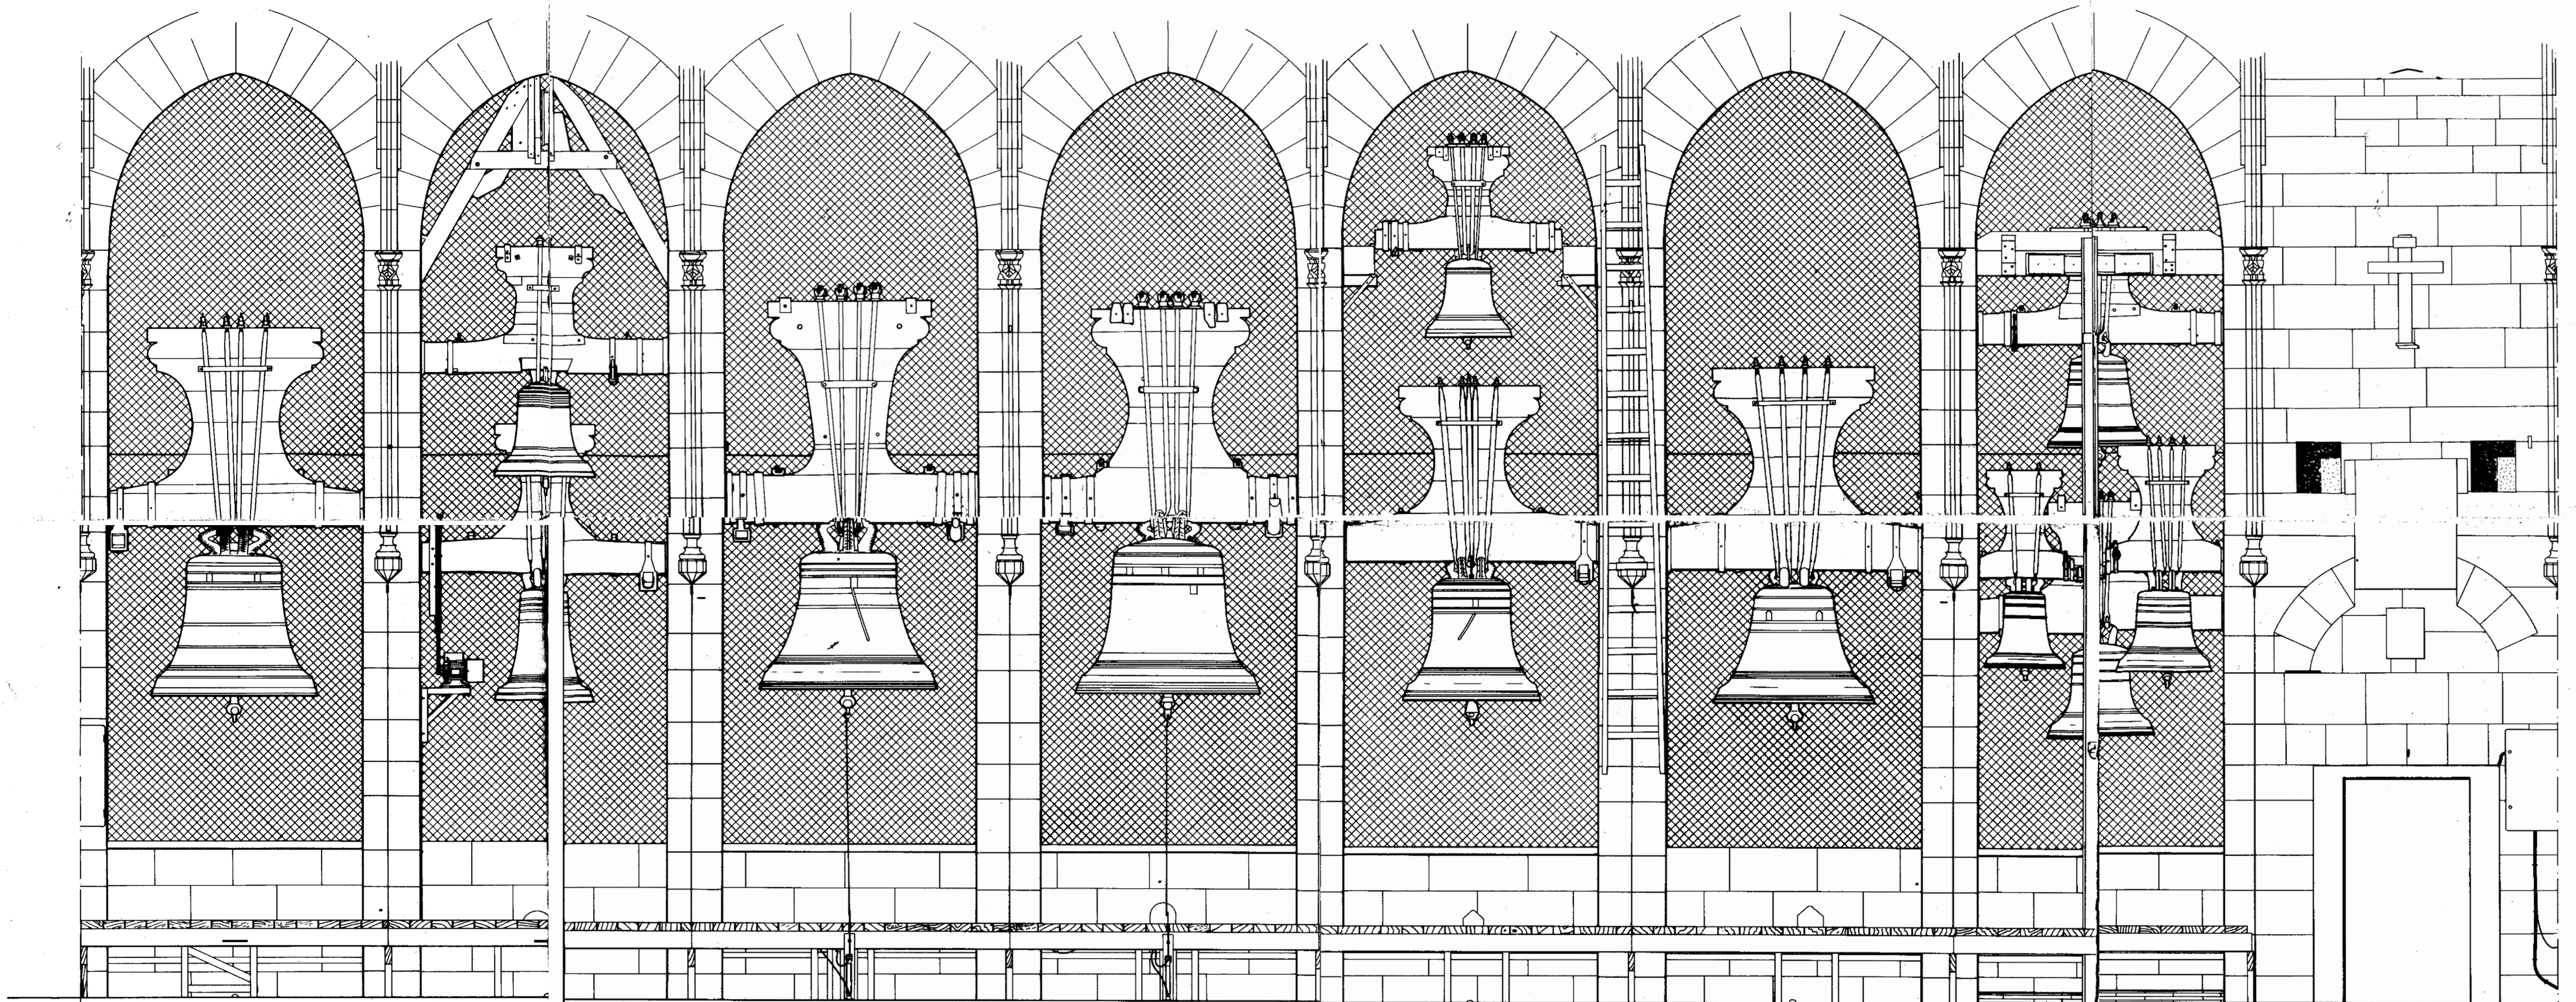

SALA DE LES CAMPANES
Campanar Nou de la
Santa Església Catedral
de València
("TORRE DEL MICALET")

EL JAUME
1429

LA CATRINA
1305
LA BARBERA
1681

EL MANUEL
1621

LA MARIA
1532

(L'ELOI)
1846
EL VICENT
1559

L'ANDREU
1605

EL JAU
1479
L'URSULA
ca 1440
LA VIOLANT
1735
L'ARCIS
1578

0 1 2 Metres
0 10 Pams